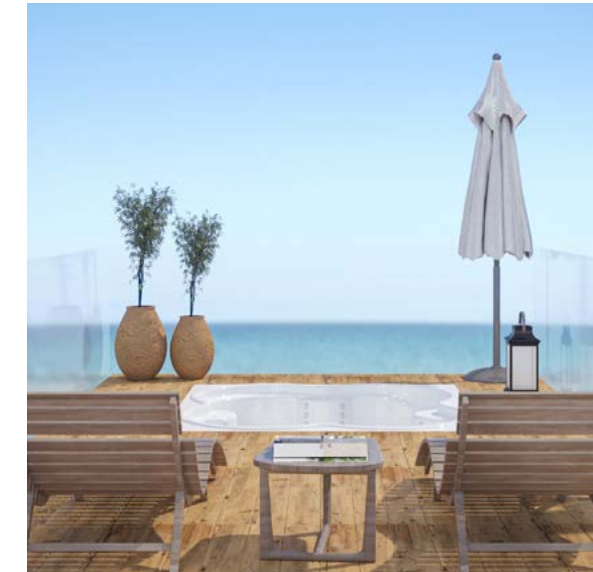

Roof Terrace