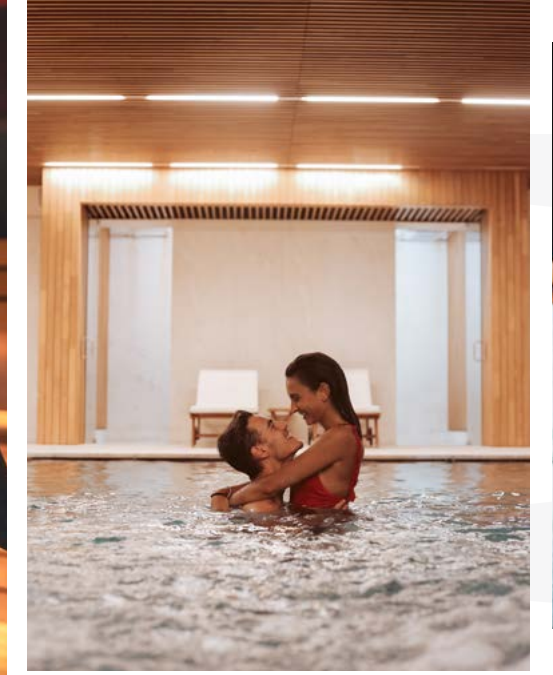

Masmavi manzaraların tadını çıkarırken serinletici bir yüzme keyfine ne dersiniz? Denizin içinde yer alan Lagoon, dinlenme ve keyfin mükemmel birleşimini sunuyor. Akdeniz'in kristal berraklığındaki suyunu konforla buluşturmak için tasarlanan bu havuzda, temiz ve güvenli bir ortamda olduğunuzun bilinciyle gönül rahatlığıyla denize girebilirsiniz. Konforlu şezlonglardan birinde güneşlenin veya ferah sularda serinleyin. Lagoon, uzun bir günün ardından gevşemek veya güneş altında eğlenceli bir günün tadını çıkarmak için mükemmel bir seçim.

Casa Del Mare

Fit Plus

A healthy life will be yours at Casa del Mare, with state-of-the-art fitness equipment, the best trainers, organic SPA and indoor pool. Whether it's starting an energetic morning, relieving stress after a busy day, or relaxing with a calming pool experience; Casa del Mare FitPlus is waiting for all fit life enthusiasts.

Son teknoloji spor aletleri, alanının en iyisi eğitmenler, organik SPA ve kapalı havuz imkanıyla Casa del Mare'de sağlıklı yaşam sizin olacak. İster enerjik bir sabaha başlamak olsun, ister yoğun bir günün ardından stres atmak veya sakinleştirici bir havuz deneyimi ile rahatlamak; Casa del Mare FitPlus tüm fit yaşam tutkunlarını bekliyor.