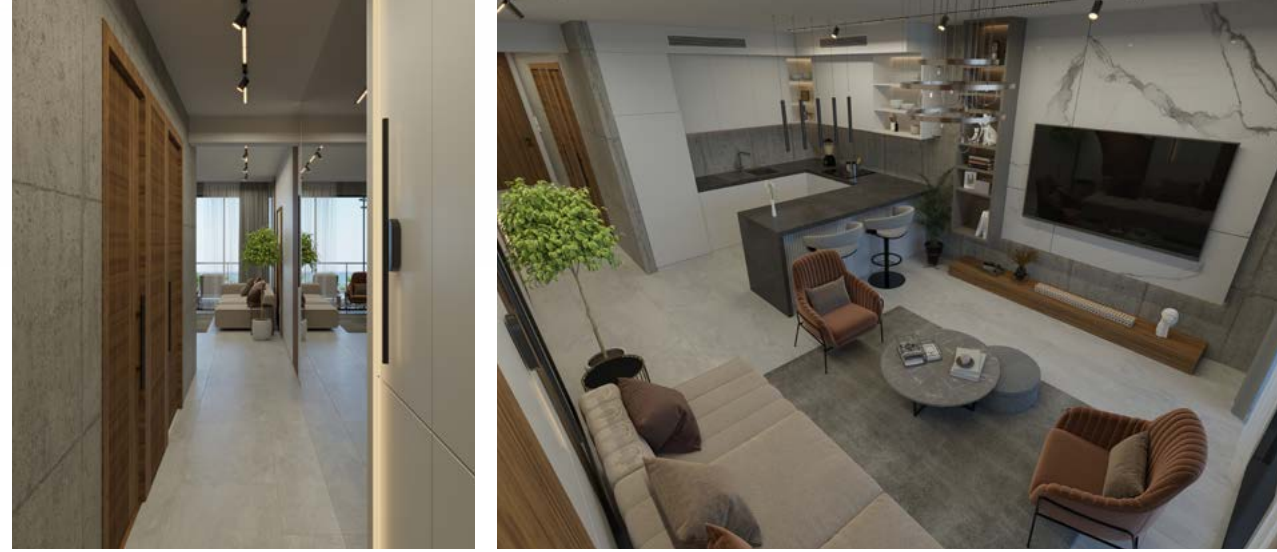

SPECIFICATIONS

- ·1 BEDROOM
- ·LIVING ROOM
- ·KITCHEN
- ·LUXURY WC – BATHROOM FLOOR TILES & CERAMICS
- ·LUXURY FITTED KITCHEN
- ·FITTED WARDROBE
- ·BALCONY
- ·DOUBLE-GLAZED WINDOWS
- ·COMPOSITE AND GLASS FACADE
- ·BOILER
- ·CENTRAL WATER SYSTEM
- ·CENTRAL INTERNET CONNECTION
- ·CENTRAL HYDROPHORE SYSTEM
- ·CENTRAL GENERATOR SYSTEM
- ·CENTRAL SATELLITE SYSTEM
- ·CENTRAL AIR CONDITIONER INFRASTRUCTURE
- ·OUTDOOR PARKING AREA
- ·INDOOR & OUTDOOR POOLS
- ·GYM
- ·PADEL TENNIS COURT
- ·MULTIFUNCTIONAL SPORT FACILITY
- ·CENTRAL UNDERFLOOR HEATING IN BATHROOM

EXTRAS

- ·VRF (AIR CONDITIONER)
- ·CENTRAL UNDERFLOOR HEATING SYSTEM FOR ALL HOUSE
- ·FULL FURNITURE PACKAGE (INCLUDING WHITE GOODS AND HOME UTILITIES)
- ·HOT TUB JACUZZI

ÖZELLİKLER

- ·1 YATAK ODASI
- ·SALON
- ·MUTFAK
- ·LÜKS ZEMİN, WC SERAMİK, FAYANS VE VİTRİFİYE
- ·KALİTELİ MUTFAK DOLAPLARI
- ·YATAK ODASINDA DUVAR DOLABI
- ·BALKON
- ·ÇİFT CAM PENCERELER
- ·KOMPOZİT VE CAM CEPHE KAPLAMA
- ·KOMBİ
- ·MERKEZİ SU SİSTEMİ
- ·MERKEZİ İNTERNET BAĞLANTISI
- ·MERKEZİ HİDROFOR SİSTEMİ
- ·MERKEZİ JENERATÖR SİSTEMİ
- ·MERKEZİ UYDU SİSTEMİ
- ·MERKEZİ KLİMA ALT YAPISI
- ·AÇIK ALAN ARAÇ PARK YERİ
- ·AÇIK VE KAPALI YÜZME HAVUZLARI
- ·SPOR SALONU
- ·PADEL TENİS KORTU
- ·ÇOKLU SPOR TESİSİ
- ·BANYODA YERDEN ISITMA SİSTEMİ

EKSTRALAR

- ·VRF (KLİMA İÇ ÜNİTE)
- ·TÜM EV İÇİN MERKEZİ YERDEN ISITMA SİSTEMİ
- ·FULL EŞYA PAKETİ (BEYAZ EŞYA VE TÜM EV ARAÇ GEREÇLERİ DAHİL)
- ·JAKUZİ